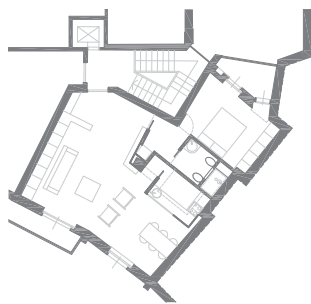

Ristrutturazione residenza privata

Bergamo

28

Progetto Marta Maruccci (Milano)
direzione lavori Pietro Gritti

Impianti Pl M. Bellini (Verdello)

Inaugurazione 2008

Cronologia 2007-2008

Realizzazione 2008

L'alloggio, risultato del frazionamento di una proprietà più grande, è rifornito trasformando i locali di servizio della precedente configurazione in un'abitazione in un sistema di spazi intorno ai quali ruota la composizione. Il nuovo sistema distributivo offre un'immagine essenziale e contemporanea dell'abitazione. Rigorosi e ordinati, gli ambienti della casa risultano indipendenti ancorché gli uni agli altri in una sorta di itinerario continuo caratterizzato da elementi di arredo trattati in forma scultorea.